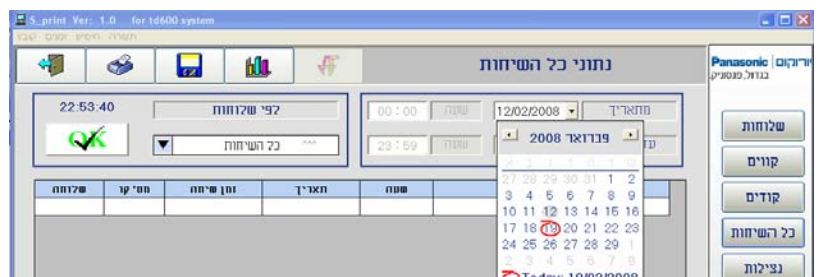

יורוקום תקשורת דיגיטלית בע"מ

רח' דב פרידמן 2, רמת גן 52141 טל: 03-7530000 פקס: 03-7530001