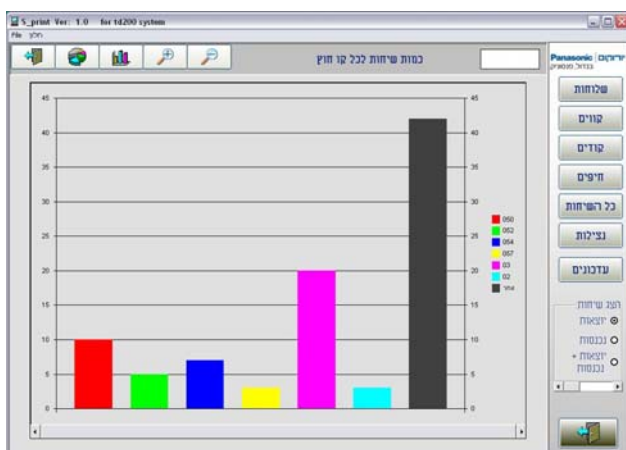

מקט	תאור
SPRINT50	תוכנת רישום שיחות Sprint לעד 50 שלוחות
SPRINT100	תוכנת רישום שיחות Sprint לעד 100 שלוחות
SPRINT	תוכנת רישום שיחות Sprint מעל 100 שלוחות
SPRINT_INS	התקנה, הדרכה והפעלה

דרישות מערכת:

- מחשב פנטיום 3 ומעלה
- זיכרון – 128MB ומעלה
- דיסק קשיח 20GB ומעלה
- כונן CD
- תוכנת חלונות XP, 2000
- יציאה סיריאלית (COM) פנויה
- יציאת מדפסת (LPT) פנויה
- מודם תקשורת 33600 ומעלה
- תוכנת תקשורת לשליטה מרחוק
- כרטיס רשת 10/100
- כבל רשת בין המחשב למרכזיה. מרחק מקסימאלי מהמרכזת – עד 15 מטר
- שלוחה מהמרכזיה או קו טלפון ישיר

הערות:

- התוכנה מותקנת במחשב ייעודי (לא חובה, מומלץ בעיקר בחיבור למערכת מדגם TDA600) המחובר למרכזיה באמצעות ממשק סיריאל.
- הנתונים הנ"ל הינם עבור התקנה במחשב ייעודי
- על המחשב להישאר דלוק כל הזמן עבור קליטת הנתונים
- במידה וישנם עוד חשבונות משתמש במחשב - במעבר לחשבון משתמש אחר לא יקלטו נתונים
- במידה והמחשב עובר למצב שינה - לא יקלטו נתונים
- ניתן לרכוש באפר חיצוני לצורך שמירת נתונים כאשר המחשב לא פעיל.

שעות	יגד	שנת	מספר	זמן שיחה	מספר	מספר
102	0779336006	10:07AM	23/1/06	00:00:28	21	00:00:28
102	0786328883	10:05AM	23/1/06	00:01:18	22	00:01:18
102	0545706558	09:53AM	23/1/06	00:00:08	02	00:00:08
102	037514326	09:59AM	23/1/06	00:01:30	21	00:01:30
102	0779336006	09:53AM	23/1/06	00:02:35	22	00:02:35
102	0779336006	09:53AM	23/1/06	00:01:31	20	00:01:31
102	0545706558	09:42AM	23/1/06	00:00:01	06	00:00:01
102	099561711	09:41AM	23/1/06	00:01:29	22	00:01:29
102	052845482	09:31AM	23/1/06	00:00:57	20	00:00:57
102	032620787	09:28AM	23/1/06	00:00:07	22	00:00:07
102	052748221	09:24AM	23/1/06	00:00:04	21	00:00:04
102	091461324	09:20AM	23/1/06	00:00:33	20	00:00:33
102	0545706558	09:18AM	23/1/06	00:00:41	06	00:00:41
102	037514326	09:15AM	23/1/06	00:00:01	22	00:00:01
102	091466671	09:13AM	23/1/06	00:00:03	22	00:00:03
102	091466628	09:10AM	23/1/06	00:00:03	22	00:00:03